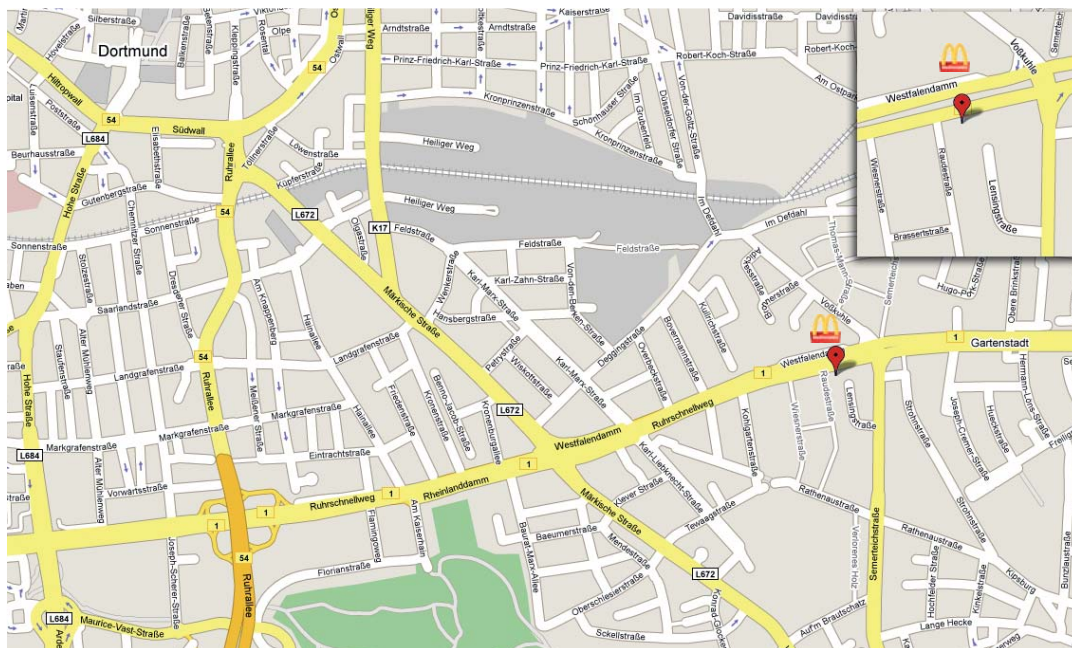

# Anfahrt Dortmund

**BORM-INFORMATIK GmbH**

## Anfahrt per Auto

Richtung A40 Essen nach Oberhausen:

- Nachdem die A40 die B1 überquert hat, folgen sie dieser für 8 Km
- Kurz vor der Kreuzung B1/Semerteichstrasse befindet sich eine kleine Seitenstrasse, die Raudestrasse, dort an der Ecke B1 (Westfalendamm)/Raudestrasse finden sie unser Büro

Aus Richtung Münster/Osnabrück:

- Folgen Sie der A1 bis zur Abfahrt Dortmund/Unna
- An der Kreuzung auf die B1 abbiegen
- Folgen Sie dieser bis zur Kreuzung B1/Semerteichstrasse, erkennbar an der ARAL-Tankstelle auf der rechten Seite
- Dort angekommen biegen Sie links in die Semerteichstrasse ein
- Fahren sie etwa 500 Meter und biegen rechts in die Rathenaustrasse ein
- Fahren 50 Meter weiter rechts in die Raudestrasse bis zum Ende entlang
- Kurz vor der Kreuzung mit der B1 biegen Sie rechts ab
- Hier stehen Ihnen unsere Parkplätze zur Verfügung

## Anfahrt öffentliche Verkehrsmittel

- Am Dortmunder Hauptbahnhof in die U-Bahn U47 in Richtung Aplerbeck, bis Haltestelle Voßkuhle
- Von der Haltestelle Voßkuhle aus gesehen finden Sie unser Büro auf der linken Seite hinter der großen Kreuzung auf Höhe von McDonald's